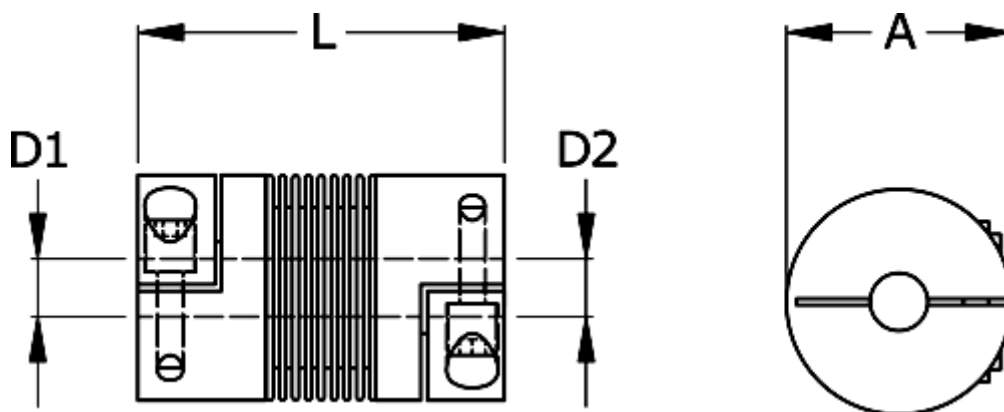

Varenummer: 3330200150260606
Beskrivelse: Metalbælgkobling type 2 str.15
Længde 26 mm, boring 6/6 mm

Mål

A	= 20
D1	= 6
D2	= 6
L	= 26
Nom. moment NM (Tkn)	= 1.5